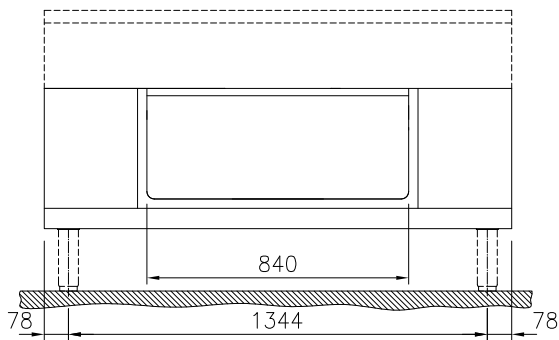

Öppet underskåp,
genomgående, betjänas
från 2 sidor - H2, 1500 mm

Kort specifikation

Pos.

1 500 mm brett öppet, genomgående underskåp för förvaring av kastruller, stekpannor, plåtar etc. Med hygien design och rundade kanter. Enheten är konstruerad enligt DIN 18860-2 med 70 mm indragen sockel. Tillverkad i en robust ramkonstruktion. Arbetsyta i 2 mm 1.4301 (AISI 304). Släta arbetsytor som är enkla att rengöra. THERMODUL-Anslutningssystem ger arbetsytor med minimala skarvar som gör att fett och smuts inte kan tränga ner mellan enheterna.

Konstruktion

- Hygienic design of the open base compartment with large round edges.
- IPX5 kapslingsklass
- 2 mm arbetsyta i 1.4301 (AISI 304).
- Plan ytkonstruktion för att lätt rengöra ytorna.
- Självbärande konstruktion.

Front

Sida

Topp

Viktig information

Ytermått, bredd	
589192 (MC2ACCLOO0)	1500 mm
Ytermått, djup	900 mm
Ytermått, höjd	450 mm
Skåputrymmets invändiga dimensioner (bredd):	840 mm
Skåputrymmets invändiga dimensioner (höjd):	330 mm
Skåputrymmets invändiga dimensioner (djup):	860 mm
Nettovikt:	29 kg