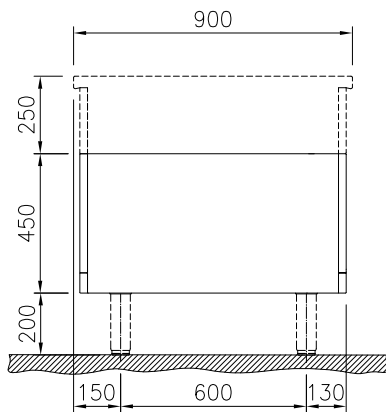

Öppet underskåp,
genomgående, betjänas
från 2 sidor - H2, 1500 mm

Kort specifikation

Pos.

1 500 mm brett öppet, genomgående underskåp för förvaring av kastruller, stekpannor, plåtar etc. Med hygien design och rundade kanter. Enheten är konstruerad enligt DIN 18860-2 med 70 mm indragen sockel. Tillverkad i en robust ramkonstruktion. Arbetsyta i 2 mm 1.4301 (AISI 304). Släta arbetsytor som är enkla att rengöra. THERMODUL-Anslutningssystem ger arbetsytor med minimala skarvar som gör att fett och smuts inte kan tränga ner mellan enheterna.

Konstruktion

- Hygienic design of the open base compartment with large round edges.
- IPX5 kapslingsklass
- 2 mm arbetsyta i 1.4301 (AISI 304).
- Plan ytkonstruktion för att lätt rengöra ytorna.
- Självbärande konstruktion.

Front

Sida

Topp

Viktig information

Ytermått, bredd	
589192 (MC2ACCLOO0)	1500 mm
Ytermått, djup	900 mm
Ytermått, höjd	450 mm
Skåputrymmets invändiga dimensioner (bredd):	840 mm
Skåputrymmets invändiga dimensioner (höjd):	330 mm
Skåputrymmets invändiga dimensioner (djup):	860 mm
Nettovikt:	29 kg