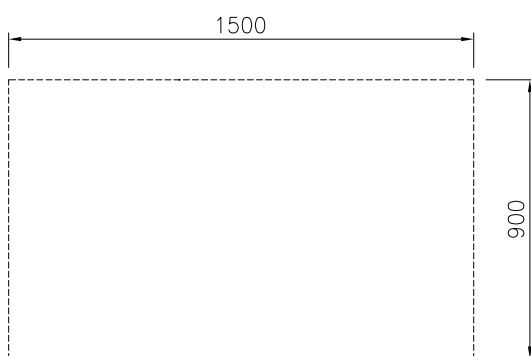

Konstruktion

- Hygienic design of the open base compartment with large round edges.
- IPX5 kapslingsklass
- 2 mm arbetsyta i 1.4301 (AISI 304).
- Plan ytkonstruktion för att lätt rengöra ytorna.
- Självbärande konstruktion.

Front

Sida

Topp

Viktig information

Ytermått, bredd	
589192 (MC2ACCLOO0)	1500 mm
Ytermått, djup	900 mm
Ytermått, höjd	450 mm
Skåputrymmets invändiga dimensioner (bredd):	840 mm
Skåputrymmets invändiga dimensioner (höjd):	330 mm
Skåputrymmets invändiga dimensioner (djup):	860 mm
Nettovikt:	29 kg